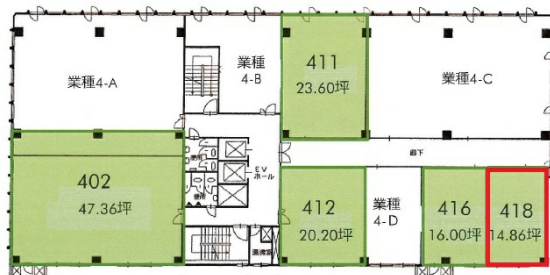

# 白菊グランドビル 4階13.05坪

兵庫県明石市大明石町1-7-4

## 物件MAP

賃貸条件	
坪数	13.05坪
階数	4階 (418 先行有)
入居可能日	即日
ビル情報	
所在地	兵庫県明石市大明石町1-7-4
最寄り駅	JR山陽本線(神戸線) 明石駅 徒歩2分 山陽電鉄本線 山陽明石駅 徒歩8分 山陽電鉄本線 人丸前駅 徒歩16分 山陽電鉄本線 西新町駅 徒歩16分 山陽電鉄本線 大蔵谷駅 徒歩23分
エリア	その他兵庫
竣工	1975年2月
耐震	耐震補強済
階数	地上12階 地下2階
用途	事務所
構造	SRC造
設備情報	
エレベーター	2基
空調	セントラル空調
OAフロア	
基準階天井高	2,500mm
光ファイバー	有り
トイレ	男女別・室外
セキュリティ	無し
駐車場	