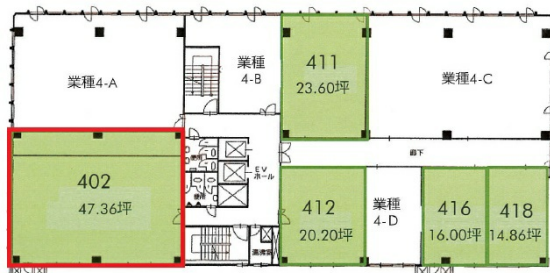

白菊グランドビル 4階47.43坪

兵庫県明石市大明石町1-7-4

物件MAP

賃貸条件	
坪数	47.43坪
階数	4階 (402)
入居可能日	即日
ビル情報	
所在地	兵庫県明石市大明石町1-7-4
最寄り駅	JR山陽本線(神戸線) 明石駅 徒歩2分 山陽電鉄本線 山陽明石駅 徒歩8分 山陽電鉄本線 人丸前駅 徒歩16分 山陽電鉄本線 西新町駅 徒歩16分 山陽電鉄本線 大蔵谷駅 徒歩23分
エリア	その他兵庫
竣工	1975年2月
耐震	耐震補強済
階数	地上12階 地下2階
用途	事務所
構造	SRC造
設備情報	
エレベーター	2基
空調	セントラル空調
OAフロア	
基準階天井高	2,500mm
光ファイバー	有り
トイレ	男女別・室外
セキュリティ	無し
駐車場	

事務所移転の簡単検索サイト

Quick Service

クイックサービス

白菊グランドビル 4階47.43坪 兵庫県明石市大明石町1-7-4

その他兵庫 (ビルID: 0045742) の賃貸オフィス

貸事務所・レンタルオフィス・オフィス移転ならQuickService

物件詳細はこちらから

0120-55-2620