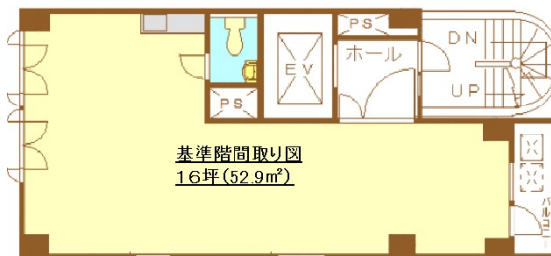

小暮末広ビル 7階16坪

東京都千代田区外神田3-15-6

物件MAP

賃貸条件	
坪数	16坪
階数	7階
入居可能日	
ビル情報	
所在地	東京都千代田区外神田3-15-6
最寄り駅	東京メトロ銀座線 末広町駅 徒歩1分 JR山手線 秋葉原駅 徒歩7分
エリア	岩本町・秋葉原エリア
竣工	1983年6月
耐震	調査中
階数	地上10階
用途	事務所/店舗
構造	S造
設備情報	
エレベーター	1基
空調	個別空調
OAフロア	その他
基準階天井高	
光ファイバー	有り
トイレ	男女共用・室内
セキュリティ	調査中
駐車場	無し