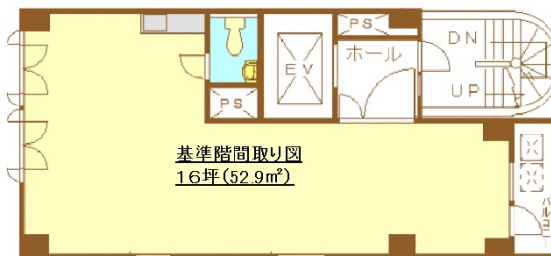

小暮末広ビル 7階16坪

東京都千代田区外神田3-15-6

物件MAP

賃貸条件	
坪数	16坪
階数	7階
入居可能日	

ビル情報	
所在地	東京都千代田区外神田3-15-6
最寄り駅	東京メトロ銀座線 末広町駅 徒歩1分 JR山手線 秋葉原駅 徒歩7分
エリア	岩本町・秋葉原エリア
竣工	1983年6月
耐震	調査中
階数	地上10階
用途	事務所/店舗
構造	S造

設備情報	
エレベーター	1基
空調	個別空調
OAフロア	その他
基準階天井高	
光ファイバー	有り
トイレ	男女共用・室内
セキュリティ	調査中
駐車場	無し

事務所移転の簡単検索サイト

Quick Service

クイックサービス

小暮末広ビル 7階16坪 東京都千代田区外神田3-15-6

岩本町・秋葉原エリア (ビルID: 0045737) の賃貸オフィス

貸事務所・レンタルオフィス・オフィス移転なら**QuickService**

物件詳細はこちらから

0120-55-2620