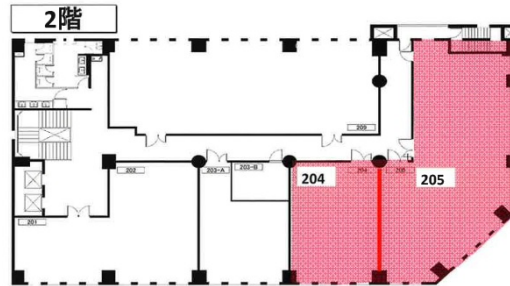

# リスト関内ビル 2階54.19坪

神奈川県横浜市中区尾上町4-47

## 物件MAP

賃貸条件	
坪数	54.19坪
階数	2階 (205)
入居可能日	
ビル情報	
所在地	神奈川県横浜市中区尾上町4-47
最寄り駅	横浜市営地下鉄ブルーライン 関内駅 徒歩1分 JR京浜東北線 関内駅 徒歩3分 JR根岸線 関内駅 徒歩3分
エリア	関内エリア
竣工	1952年7月
耐震	旧耐震基準
階数	地上8階 地下1階
用途	事務所
構造	SRC造
設備情報	
エレベーター	2基
空調	個別空調
OAフロア	
基準階天井高	
光ファイバー	有り
トイレ	男女別・室外
セキュリティ	無し
駐車場	無し