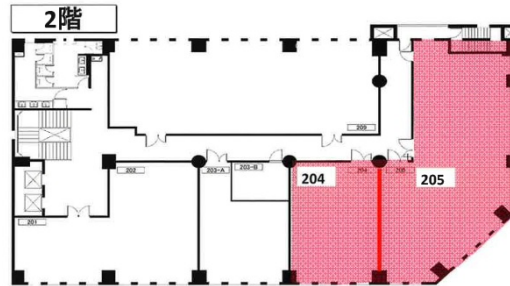

リスト関内ビル 2階54.19坪

神奈川県横浜市中区尾上町4-47

物件MAP

賃貸条件	
坪数	54.19坪
階数	2階 (205)
入居可能日	
ビル情報	
所在地	神奈川県横浜市中区尾上町4-47
最寄り駅	横浜市営地下鉄ブルーライン 関内駅 徒歩1分 JR京浜東北線 関内駅 徒歩3分 JR根岸線 関内駅 徒歩3分
エリア	関内エリア
竣工	1952年7月
耐震	旧耐震基準
階数	地上8階 地下1階
用途	事務所
構造	SRC造
設備情報	
エレベーター	2基
空調	個別空調
OAフロア	
基準階天井高	
光ファイバー	有り
トイレ	男女別・室外
セキュリティ	無し
駐車場	無し

事務所移転の簡単検索サイト

Quick Service

クイックサービス

リスト関内ビル 2階54.19坪 神奈川県横浜市中区尾上町4-47

関内エリア (ビルID: 0045727) の賃貸オフィス

貸事務所・レンタルオフィス・オフィス移転ならQuickService

物件詳細はこちらから

0120-55-2620