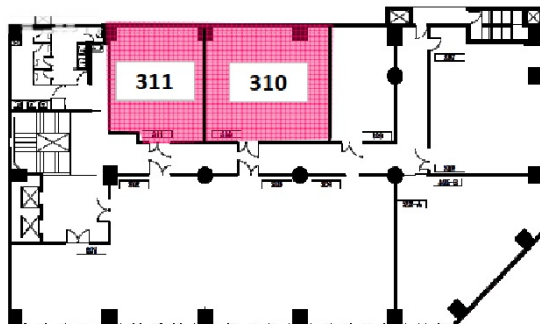

リスト関内ビル 3階20.5坪

神奈川県横浜市中区尾上町4-47

物件MAP

賃貸条件	
坪数	20.5坪
階数	3階 (310)
入居可能日	
ビル情報	
所在地	神奈川県横浜市中区尾上町4-47
最寄り駅	横浜市営地下鉄ブルーライン 関内駅 徒歩1分 JR京浜東北線 関内駅 徒歩3分 JR根岸線 関内駅 徒歩3分
エリア	関内エリア
竣工	1952年7月
耐震	旧耐震基準
階数	地上8階 地下1階
用途	事務所
構造	SRC造
設備情報	
エレベーター	2基
空調	個別空調
OAフロア	
基準階天井高	
光ファイバー	有り
トイレ	男女別・室外
セキュリティ	無し
駐車場	無し