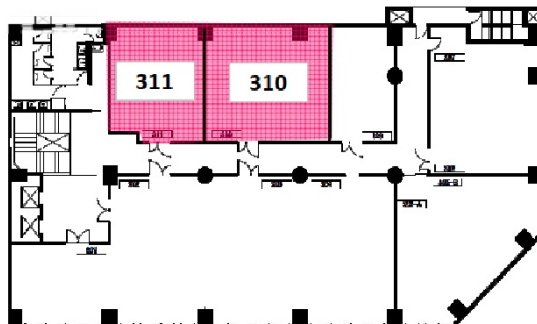

# リスト関内ビル 3階20.5坪

神奈川県横浜市中区尾上町4-47

## 物件MAP

| 賃貸条件   |  |
|--------|--|
| 坪数     | 20.5坪  |
| 階数     | 3階 (310)   |
| 入居可能日  |  |
| ビル情報   |  |
| 所在地    | 神奈川県横浜市中区尾上町4-47   |
| 最寄り駅   | 横浜市営地下鉄ブルーライン 関内駅 徒歩1分<br>JR京浜東北線 関内駅 徒歩3分<br>JR根岸線 関内駅 徒歩3分 |
| エリア    | 関内エリア  |
| 竣工     | 1952年7月  |
| 耐震     | 旧耐震基準  |
| 階数     | 地上8階 地下1階  |
| 用途     | 事務所  |
| 構造     | SRC造   |
| 設備情報   |  |
| エレベーター | 2基   |
| 空調     | 個別空調   |
| OAフロア  |  |
| 基準階天井高 |  |
| 光ファイバー | 有り   |
| トイレ    | 男女別・室外   |
| セキュリティ | 無し   |
| 駐車場    | 無し   |