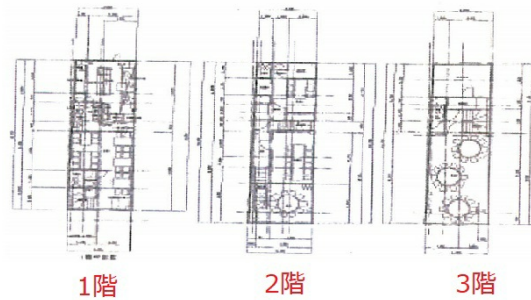

# 芳香園ビル 1階50.15坪

神奈川県横浜市中区相生町2-32-2

## 物件MAP

賃貸条件	
月額賃料	400,000円（税別）
坪数	50.15坪
坪単価	7,976円（税別）
共益費	賃料に含む
礼金	1ヶ月
敷金（保証金）	6ヶ月
階数	1階
入居可能日	即日

ビル情報	
所在地	神奈川県横浜市中区相生町2-32-2
最寄り駅	JR京浜東北線 関内駅 徒歩3分 みなとみらい線 日本大通り駅 徒歩8分
エリア	関内エリア
竣工	1995年11月
耐震	新耐震基準
階数	地上3階
用途	事務所/その他
構造	S造