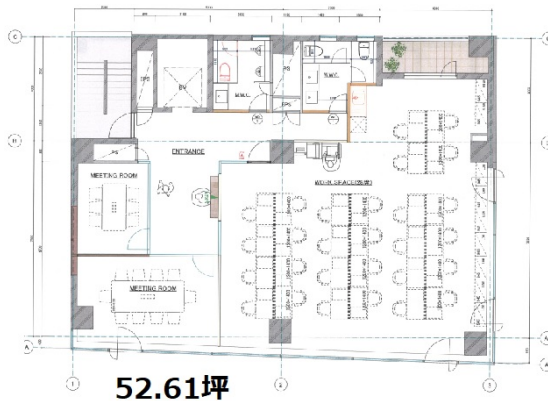

TQ茅場町 4階52.61坪

東京都中央区日本橋蛸殻町1-7-9

物件MAP

賃貸条件	
坪数	52.61坪
階数	4階 (セットアップ (申込有))
入居可能日	
ビル情報	
所在地	東京都中央区日本橋蛸殻町1-7-9
最寄り駅	東京メトロ半蔵門線 水天宮前駅 徒歩3分 東京メトロ東西線 茅場町駅 徒歩5分 東京メトロ日比谷線 茅場町駅 徒歩5分 東京メトロ東西線 茅場町駅 徒歩5分 都営浅草線 人形町駅 徒歩5分
エリア	人形町・小伝馬町・馬喰町エリア
竣工	1989年9月
耐震	新耐震基準
階数	地上9階 地下1階
用途	事務所
構造	SRC造
設備情報	
エレベーター	1基
空調	個別空調
OAフロア	OAフロア
基準階天井高	3,000mm
光ファイバー	有り
トイレ	男女別・室内
セキュリティ	有り
駐車場	無し