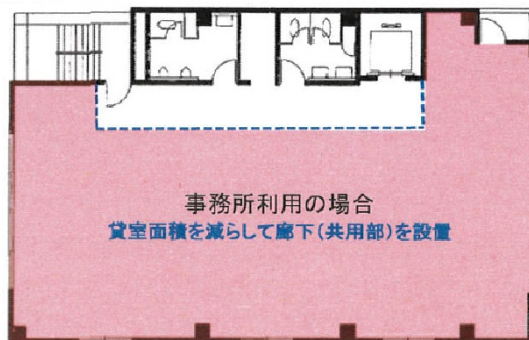

ケイエスビル 2階55.33坪

大阪府大阪市天王寺区上本町8-1-23

事務所利用の場合
貸室面積を減らして廊下(共用部)を設置

物件MAP

賃貸条件	
坪数	55.33坪
階数	2階
入居可能日	
ビル情報	
所在地	大阪府大阪市天王寺区上本町8-1-23
最寄り駅	近鉄大阪線 大阪上本町駅 徒歩6分 大阪メトロ谷町線 谷町九丁目駅 徒歩9分
エリア	その他大阪
竣工	1993年9月
耐震	新耐震基準
階数	地上7階 地上1階
用途	事務所
構造	SRC造
設備情報	
エレベーター	1基
空調	個別空調
OAフロア	タイルカーペット
基準階天井高	
光ファイバー	有り
トイレ	男女別・室外
セキュリティ	有り
駐車場	有り

事務所移転の簡単検索サイト

Quick Service

クイックサービス

ケイエスビル 2階55.33坪 大阪府大阪市天王寺区上本町8-1-23

その他大阪 (ビルID: 0045718) の賃貸オフィス

貸事務所・レンタルオフィス・オフィス移転ならQuickService

物件詳細はこちらから

0120-55-2620