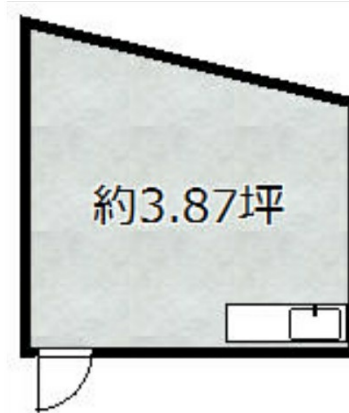

TOEI城野ビル 2階3.87坪

福岡県北九州市小倉北区若富士町1-26

物件MAP

賃貸条件	
坪数	3.87坪
階数	2階 (1)
入居可能日	
ビル情報	
所在地	福岡県北九州市小倉北区若富士町1-26
最寄り駅	JR日豊本線 城野駅 徒歩6分
エリア	小倉エリア
竣工	1970年9月
耐震	旧耐震基準
階数	地上6階
用途	事務所/店舗
構造	RC造
設備情報	
エレベーター	
空調	個別空調
OAフロア	Pタイル
基準階天井高	
光ファイバー	
トイレ	男女別・室外
セキュリティ	
駐車場	無し

事務所移転の簡単検索サイト

Quick Service

クイックサービス

TOEI城野ビル 2階3.87坪 福岡県北九州市小倉北区若富士町1-26

小倉エリア (ビルID: 0045716) の賃貸オフィス

貸事務所・レンタルオフィス・オフィス移転ならQuickService

物件詳細はこちらから

 0120-55-2620