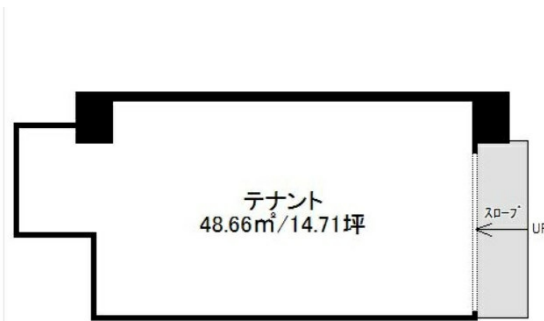

MCG吉塚 1階14.71坪

福岡県福岡市東区馬出1-32-12

物件MAP

賃貸条件	
坪数	14.71坪
階数	1階
入居可能日	

ビル情報	
所在地	福岡県福岡市東区馬出1-32-12
最寄り駅	JR鹿児島本線 吉塚駅 徒歩5分 福岡市営地下鉄箱崎線 馬出九大病院前駅 徒歩7分
エリア	東区エリア
竣工	2019年2月
耐震	新耐震基準
階数	地上9階
用途	店舗
構造	RC造

設備情報	
エレベーター	1基
空調	無し
OAフロア	スケルトン
基準階天井高	
光ファイバー	
トイレ	無し
セキュリティ	
駐車場	無し

事務所移転の簡単検索サイト

MCG吉塚 1階14.71坪 福岡県福岡市東区馬出1-32-12

東区エリア (ビルID: 0045707) の賃貸オフィス

貸事務所・レンタルオフィス・オフィス移転なら**QuickService**

物件詳細はこちらから

 **0120-55-2620**

【受付時間】平日9:30~18:30