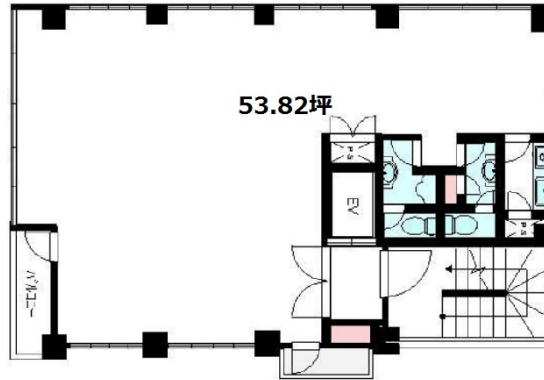

TSG御苑ビル 3階53.82坪

東京都新宿区新宿1-28-3

物件MAP

賃貸条件	
坪数	53.82坪
階数	3階
入居可能日	
ビル情報	
所在地	東京都新宿区新宿1-28-3
最寄り駅	東京メトロ丸ノ内線 新宿御苑前駅 徒歩4分 都営新宿線 新宿三丁目駅 徒歩7分 都営新宿線 曙橋駅 徒歩11分
エリア	新宿・新宿御苑エリア
竣工	1990年8月
耐震	新耐震基準
階数	地上8階 地下1階
用途	事務所
構造	SRC造
設備情報	
エレベーター	1基
空調	個別空調
OAフロア	OAフロア
基準階天井高	2,420mm
光ファイバー	有り
トイレ	男女別・室内
セキュリティ	有り
駐車場	調査中