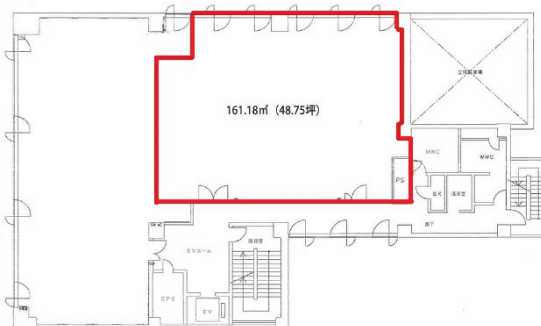

損保ジャパン日本興亜下関ビル 4階48.75坪

山口県下関市豊前田町2-8-10

物件MAP

賃貸条件	
坪数	48.75坪
階数	4階
入居可能日	
ビル情報	
所在地	山口県下関市豊前田町2-8-10
最寄り駅	JR山陽本線 下関駅 徒歩7分
エリア	山口
竣工	1999年9月
耐震	新耐震基準
階数	地上6階
用途	事務所
構造	SRC造
設備情報	
エレベーター	1基
空調	個別空調
OAフロア	OAフロア
基準階天井高	2,600mm
光ファイバー	有り
トイレ	男女別・室外
セキュリティ	有り
駐車場	有り