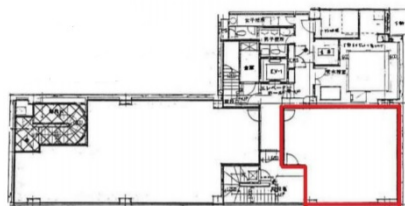

# 亀楽ビル 地下1階16.55坪

神奈川県横浜市中区伊勢佐木町1-6-5

## 物件MAP

賃貸条件	
月額賃料	330,000円 (税別)
坪数	16.55坪
坪単価	19,940円 (税別)
共益費	無し
礼金	1ヶ月
敷金 (保証金)	6ヶ月
階数	B1階
入居可能日	相談

ビル情報	
所在地	神奈川県横浜市中区伊勢佐木町1-6-5
最寄り駅	JR根岸線 関内駅 徒歩3分
エリア	関内エリア
竣工	1989年10月
耐震	新耐震基準
階数	地上8階 地下1階
用途	店舗
構造	SRC造