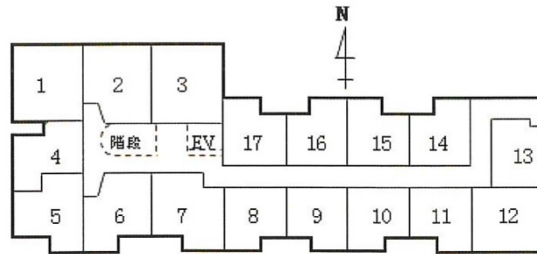

# 御園パレス 6階9.66坪

愛知県名古屋市中区栄1-14-14

## 物件MAP

賃貸条件	
月額賃料	90,500円 (税別)
坪数	9.66坪
坪単価	9,369円 (税別)
共益費	12,000円
礼金	無し
敷金 (保証金)	4ヶ月
階数	6階 (602)
入居可能日	相談

ビル情報	
所在地	愛知県名古屋市中区栄1-14-14
最寄り駅	名古屋市営地下鉄東山線 伏見駅 徒歩6分 名古屋市営地下鉄鶴舞線 伏見駅 徒歩6分
エリア	伏見・栄エリア
竣工	1973年7月
耐震	旧耐震基準
階数	地上9階
用途	事務所
構造	SRC造