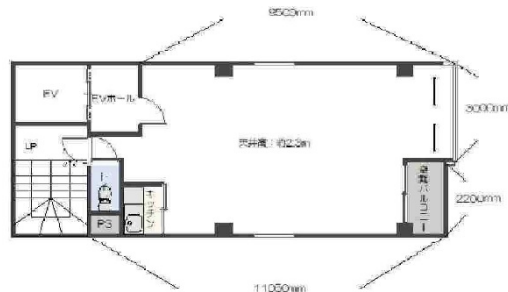

# ブリージェ天六ビル 4階16.38坪

大阪府大阪市北区本庄東1-6-21

## 物件MAP

| 賃貸条件  |          |
|-------|----------|
| 坪数    | 16.38坪   |
| 階数    | 4階 (401) |
| 入居可能日 |          |

| ビル情報 |   |
|------|---|
| 所在地  | 大阪府大阪市北区本庄東1-6-21   |
| 最寄り駅 | 大阪メトロ堺筋線 天神橋筋六丁目駅 徒歩4分<br>大阪メトロ谷町線 天神橋筋六丁目駅 徒歩4分<br>阪急千里線 天神橋筋六丁目駅 徒歩4分<br>大阪メトロ谷町線 中崎町駅 徒歩11分<br>JR大阪環状線 天満駅 徒歩12分 |

|     |           |
|-----|-----------|
| エリア | 南森町・天満エリア |
| 竣工  | 1981年7月   |
| 耐震  |           |
| 階数  | 地上8階      |
| 用途  | 事務所       |
| 構造  | S造        |

| 設備情報   |         |
|--------|---------|
| エレベーター | 1基      |
| 空調     | 個別空調    |
| OAフロア  |         |
| 基準階天井高 |         |
| 光ファイバー |         |
| トイレ    | 男女共用・室内 |
| セキュリティ | 有り      |
| 駐車場    | 無し      |