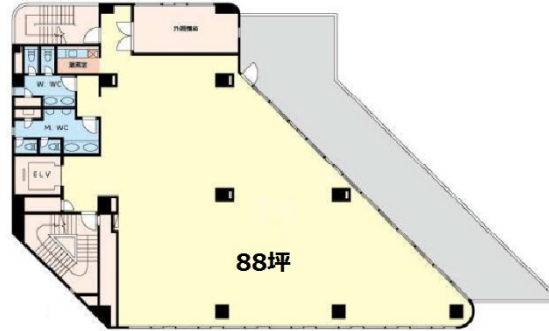

KIPビル 5階88坪

東京都大田区矢口1-5-1

物件MAP

賃貸条件	
月額賃料	616,000円 (税別)
坪数	88坪
坪単価	7,000円 (税別)
共益費	176,000円
礼金	無し
敷金 (保証金)	6ヶ月
階数	5階
入居可能日	即日

ビル情報	
所在地	東京都大田区矢口1-5-1
最寄り駅	東急多摩川線 武蔵新田駅 徒歩3分
エリア	その他東京
竣工	1989年3月
耐震	新耐震基準
階数	地上6階 地下1階
用途	事務所
構造	RC造