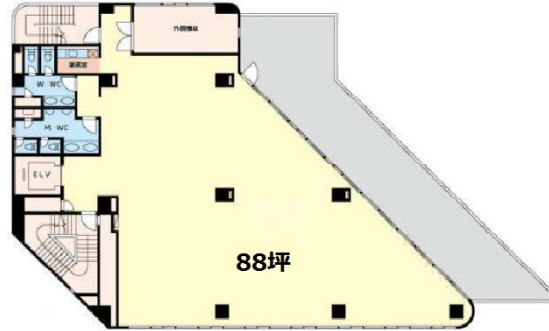

KIPビル 5階88坪

東京都大田区矢口1-5-1

物件MAP

賃貸条件	
月額賃料	616,000円 (税別)
坪数	88坪
坪単価	7,000円 (税別)
共益費	176,000円
礼金	無し
敷金 (保証金)	6ヶ月
階数	5階
入居可能日	即日

ビル情報	
所在地	東京都大田区矢口1-5-1
最寄り駅	東急多摩川線 武蔵新田駅 徒歩3分
エリア	その他東京
竣工	1989年3月
耐震	新耐震基準
階数	地上6階 地下1階
用途	事務所
構造	RC造

設備情報	
エレベーター	1基
空調	個別空調
OAフロア	その他
基準階天井高	
光ファイバー	有り
トイレ	
セキュリティ	無し
駐車場	無し

事務所移転の簡単検索サイト

Quick Service

クイックサービス

KIPビル 5階88坪 東京都大田区矢口1-5-1

その他東京 (ビルID: 0045592) の賃貸オフィス

貸事務所・レンタルオフィス・オフィス移転なら**QuickService**

物件詳細はこちらから