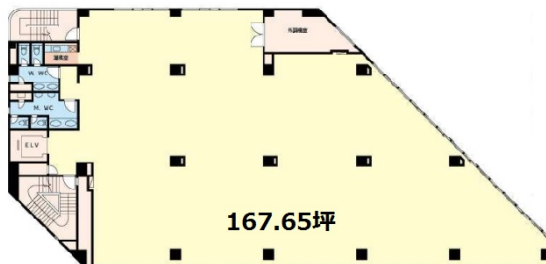

KIPビル 2階167.65坪

東京都大田区矢口1-5-1

物件MAP

賃貸条件	
月額賃料	1,173,550円 (税別)
坪数	167.65坪
坪単価	7,000円 (税別)
共益費	335,300円
礼金	無し
敷金 (保証金)	6ヶ月
階数	2階
入居可能日	即日

ビル情報	
所在地	東京都大田区矢口1-5-1
最寄り駅	東急多摩川線 武蔵新田駅 徒歩3分
エリア	その他東京
竣工	1989年3月
耐震	新耐震基準
階数	地上6階 地下1階
用途	事務所
構造	RC造