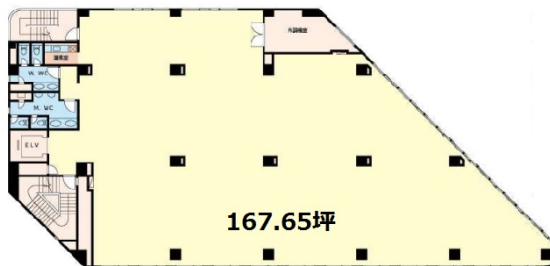

KIPビル 2階167.65坪

東京都大田区矢口1-5-1

物件MAP

賃貸条件	
月額賃料	1,173,550円 (税別)
坪数	167.65坪
坪単価	7,000円 (税別)
共益費	335,300円
礼金	無し
敷金 (保証金)	6ヶ月
階数	2階
入居可能日	即日

ビル情報	
所在地	東京都大田区矢口1-5-1
最寄り駅	東急多摩川線 武蔵新田駅 徒歩3分
エリア	その他東京
竣工	1989年3月
耐震	新耐震基準
階数	地上6階 地下1階
用途	事務所
構造	RC造

設備情報	
エレベーター	1基
空調	個別空調
OAフロア	その他
基準階天井高	
光ファイバー	有り
トイレ	
セキュリティ	無し
駐車場	無し

事務所移転の簡単検索サイト

Quick Service

クイックサービス

KIPビル 2階167.65坪 東京都大田区矢口1-5-1

その他東京 (ビルID: 0045592) の賃貸オフィス

貸事務所・レンタルオフィス・オフィス移転なら**QuickService**