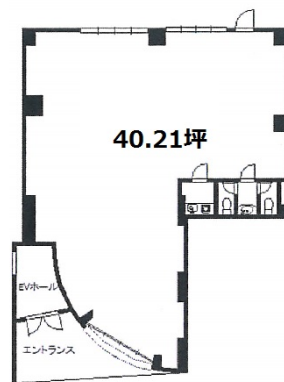

ビューネ本駒込 1階40.21坪

東京都文京区本駒込6-5-3

物件MAP

賃貸条件	
坪数	40.21坪
階数	1階
入居可能日	
ビル情報	
所在地	東京都文京区本駒込6-5-3
最寄り駅	JR山手線 巣鴨駅 徒歩7分 都営三田線 千石駅 徒歩7分 都営三田線 巣鴨駅 徒歩7分
エリア	その他文京区
竣工	1992年3月
耐震	新耐震基準
階数	地上11階
用途	事務所/店舗
構造	SRC造
設備情報	
エレベーター	1基
空調	個別空調
OAフロア	
基準階天井高	
光ファイバー	有り
トイレ	男女別・室内
セキュリティ	有り
駐車場	無し