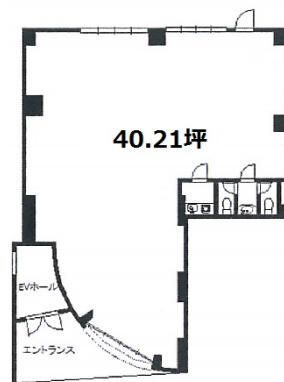

ビューネ本駒込 1階40.21坪

東京都文京区本駒込6-5-3

物件MAP

賃貸条件	
坪数	40.21坪
階数	1階
入居可能日	
ビル情報	
所在地	東京都文京区本駒込6-5-3
最寄り駅	JR山手線 巣鴨駅 徒歩7分 都営三田線 千石駅 徒歩7分 都営三田線 巣鴨駅 徒歩7分
エリア	その他文京区
竣工	1992年3月
耐震	新耐震基準
階数	地上11階
用途	事務所/店舗
構造	SRC造
設備情報	
エレベーター	1基
空調	個別空調
OAフロア	
基準階天井高	
光ファイバー	有り
トイレ	男女別・室内
セキュリティ	有り
駐車場	無し

事務所移転の簡単検索サイト

Quick Service

クイックサービス

ビューネ本駒込 1階40.21坪 東京都文京区本駒込6-5-3

その他文京区 (ビルID: 0045588) の賃貸オフィス

貸事務所・レンタルオフィス・オフィス移転なら**QuickService**

物件詳細はこちらから

0120-55-2620