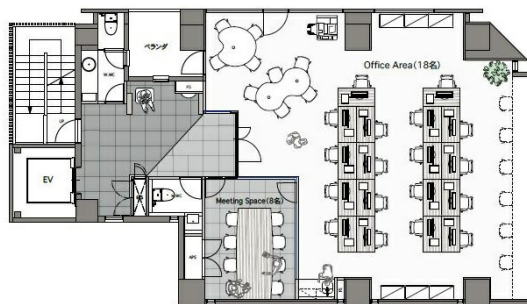

# ポータル秋葉原 5階38.2坪

東京都千代田区東神田2-10-9

## 物件MAP

賃貸条件	
月額賃料	相談
坪数	38.2坪
坪単価	相談
共益費	賃料に含む
礼金	無し
敷金（保証金）	4ヶ月
階数	5階
入居可能日	即日

ビル情報	
所在地	東京都千代田区東神田2-10-9
最寄り駅	JR総武本線 馬喰町駅 徒歩4分 JR中央・総武線 浅草橋駅 徒歩5分 都営新宿線 岩本町駅 徒歩7分 東京メトロ日比谷線 秋葉原駅 徒歩8分
エリア	岩本町・秋葉原エリア
竣工	2002年5月
耐震	新耐震基準
階数	地上8階
用途	事務所
構造	SRC造、一部S造

設備情報	
エレベーター	1基
空調	個別空調
OAフロア	OAフロア
基準階天井高	3,350mm
光ファイバー	有り
トイレ	男女別・室外
セキュリティ	有り
駐車場	無し