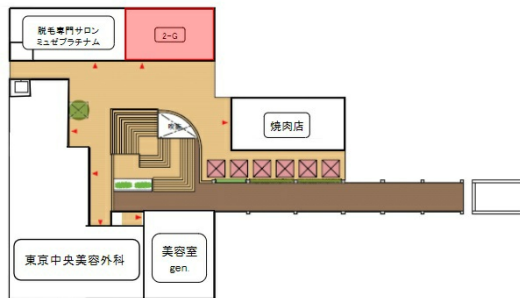

# 小西町商業ビル (な・ら・ら)

奈良県奈良市小西町21-1

2階20.66坪

## 物件MAP

賃貸条件	
月額賃料	相談
坪数	20.66坪
坪単価	相談
共益費	相談
礼金	無し
敷金 (保証金)	12ヶ月
階数	2階 (2-G)
入居可能日	即日

ビル情報	
所在地	奈良県奈良市小西町21-1
最寄り駅	近鉄京都線 近鉄奈良駅 徒歩3分 JR奈良線 奈良駅 徒歩11分 JR奈良線 奈良駅 徒歩15分 JR関西本線(大和路線) 奈良駅 徒歩15分 近鉄奈良線 新大宮駅 徒歩20分