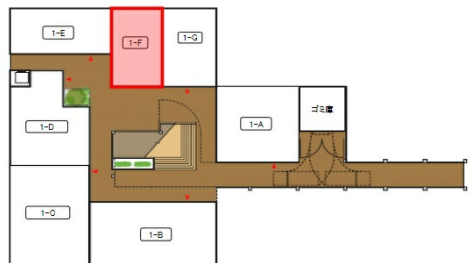

小西町商業ビル (な・ら・ら)

奈良県奈良市小西町21-1

1階23.03坪

物件MAP

賃貸条件	
月額賃料	相談
坪数	23.03坪
坪単価	相談
共益費	相談
礼金	無し
敷金 (保証金)	12ヶ月
階数	1階 (1-F)
入居可能日	即日
ビル情報	
所在地	奈良県奈良市小西町21-1
最寄り駅	近鉄京都線 近鉄奈良駅 徒歩3分 JR奈良線 奈良駅 徒歩11分 JR奈良線 奈良駅 徒歩15分 JR関西本線(大和路線) 奈良駅 徒歩15分 近鉄奈良線 新大宮駅 徒歩20分
エリア	奈良
竣工	要確認
耐震	
階数	地上2階 地上1階
用途	店舗
構造	S造
設備情報	
エレベーター	
空調	
OAフロア	
基準階天井高	
光ファイバー	
トイレ	
セキュリティ	
駐車場	