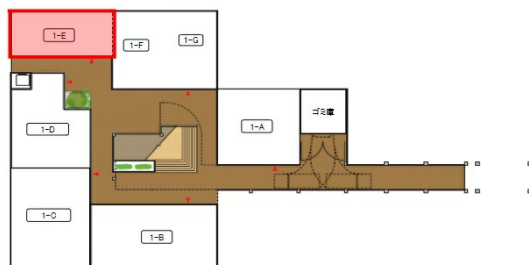

# 小西町商業ビル (な・ら・ら)

奈良県奈良市小西町21-1

1階26.56坪

物件MAP

賃貸条件	
月額賃料	相談
坪数	26.56坪
坪単価	相談
共益費	相談
礼金	無し
敷金 (保証金)	12ヶ月
階数	1階 (1-E)
入居可能日	即日

ビル情報	
所在地	奈良県奈良市小西町21-1
最寄り駅	近鉄京都線 近鉄奈良駅 徒歩3分 JR奈良線 奈良駅 徒歩11分 JR奈良線 奈良駅 徒歩15分 JR関西本線(大和路線) 奈良駅 徒歩15分 近鉄奈良線 新大宮駅 徒歩20分
エリア	奈良
竣工	要確認
耐震	
階数	地上2階 地上1階
用途	店舗
構造	S造

設備情報	
エレベーター	
空調	
OAフロア	
基準階天井高	
光ファイバー	
トイレ	
セキュリティ	
駐車場	