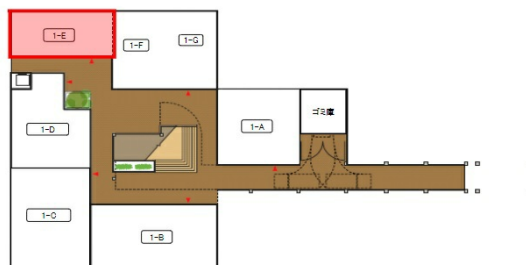

小西町商業ビル（な・ら・ら）

奈良県奈良市小西町21-1

1階26.56坪

物件MAP

賃貸条件	
月額賃料	相談
坪数	26.56坪
坪単価	相談
共益費	相談
礼金	無し
敷金（保証金）	12ヶ月
階数	1階（1-E）
入居可能日	即日

ビル情報	
所在地	奈良県奈良市小西町21-1
最寄り駅	近鉄京都線 近鉄奈良駅 徒歩3分 JR奈良線 奈良駅 徒歩11分 JR奈良線 奈良駅 徒歩15分 JR関西本線(大和路線) 奈良駅 徒歩15分 近鉄奈良線 新大宮駅 徒歩20分
エリア	奈良
竣工	要確認
耐震	
階数	地上2階 地上1階
用途	店舗
構造	S造