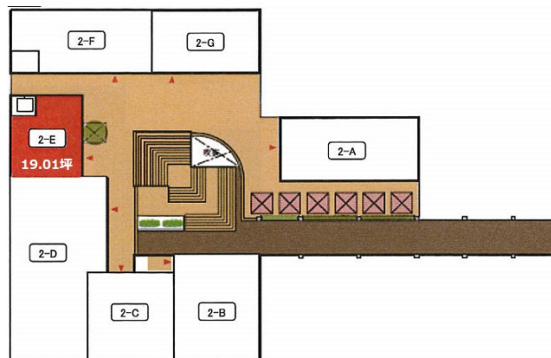

小西町商業ビル (な・ら・ら)

奈良県奈良市小西町21-1

2階19.01坪

物件MAP

賃貸条件	
坪数	19.01坪
階数	2階 (2-E)
入居可能日	
ビル情報	
所在地	奈良県奈良市小西町21-1
最寄り駅	近鉄京都線 近鉄奈良駅 徒歩3分 JR奈良線 奈良駅 徒歩11分 JR奈良線 奈良駅 徒歩15分 JR関西本線(大和路線) 奈良駅 徒歩15分 近鉄奈良線 新大宮駅 徒歩20分
エリア	奈良
竣工	要確認
耐震	
階数	地上2階 地上1階
用途	店舗
構造	S造
設備情報	
エレベーター	
空調	
OAフロア	
基準階天井高	
光ファイバー	
トイレ	
セキュリティ	
駐車場	