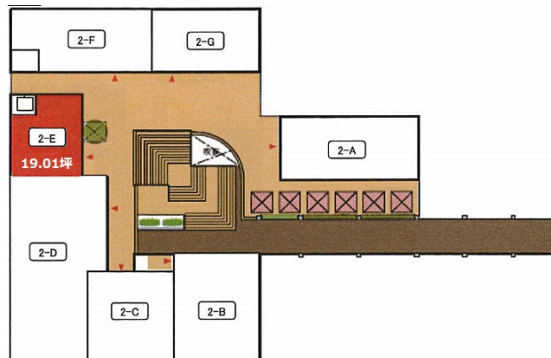

## 2階19.01坪

物件MAP

| 賃貸条件  |          |
|-------|----------|
| 坪数    | 19.01坪   |
| 階数    | 2階 (2-E) |
| 入居可能日 |          |

| ビル情報 |  |
|------|--|
| 所在地  | 奈良県奈良市小西町21-1  |
| 最寄り駅 | 近鉄京都線 近鉄奈良駅 徒歩3分<br>JR奈良線 奈良駅 徒歩11分<br>JR奈良線 奈良駅 徒歩15分<br>JR関西本線(大和路線) 奈良駅 徒歩15分<br>近鉄奈良線 新大宮駅 徒歩20分 |
| エリア  | 奈良   |
| 竣工   | 要確認  |
| 耐震   |  |
| 階数   | 地上2階 地上1階  |
| 用途   | 店舗   |
| 構造   | S造   |