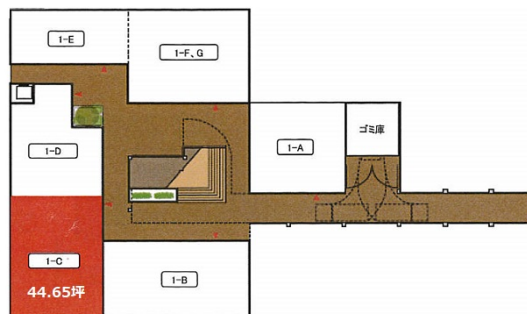

小西町商業ビル (な・ら・ら)

奈良県奈良市小西町21-1

1階44.65坪

物件MAP

賃貸条件	
月額賃料	相談
坪数	44.65坪
坪単価	相談
共益費	相談
礼金	無し
敷金 (保証金)	12ヶ月
階数	1階 (1-C)
入居可能日	即日

ビル情報	
所在地	奈良県奈良市小西町21-1
最寄り駅	近鉄京都線 近鉄奈良駅 徒歩3分 JR奈良線 奈良駅 徒歩11分 JR奈良線 奈良駅 徒歩15分 JR関西本線(大和路線) 奈良駅 徒歩15分 近鉄奈良線 新大宮駅 徒歩20分

エリア	奈良
竣工	要確認
耐震	
階数	地上2階 地上1階
用途	店舗
構造	S造

設備情報	
エレベーター	
空調	
OAフロア	
基準階天井高	
光ファイバー	
トイレ	
セキュリティ	
駐車場	