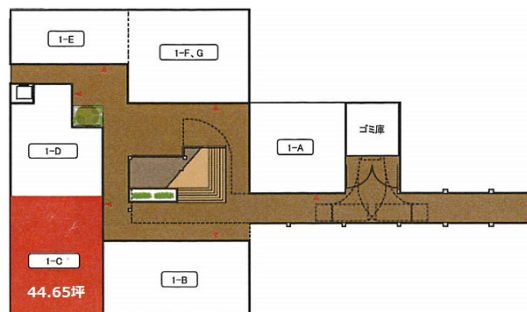

# 小西町商業ビル（な・ら・ら）

奈良県奈良市小西町21-1

1階44.65坪

物件MAP

賃貸条件	
月額賃料	相談
坪数	44.65坪
坪単価	相談
共益費	相談
礼金	無し
敷金（保証金）	12ヶ月
階数	1階（1-C）
入居可能日	即日

ビル情報	
所在地	奈良県奈良市小西町21-1
最寄り駅	近鉄京都線 近鉄奈良駅 徒歩3分 JR奈良線 奈良駅 徒歩11分 JR奈良線 奈良駅 徒歩15分 JR関西本線(大和路線) 奈良駅 徒歩15分 近鉄奈良線 新大宮駅 徒歩20分
エリア	奈良
竣工	要確認
耐震	
階数	地上2階 地上1階
用途	店舗
構造	S造