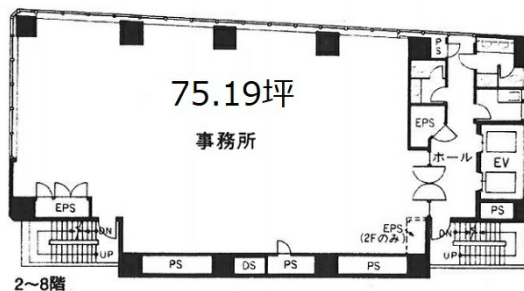

# 築地センタービル 11階72.87坪

東京都中央区築地6-25-10

## 物件MAP

| 賃貸条件     |                 |
|----------|-----------------|
| 月額賃料     | 1,748,880円 (税別) |
| 坪数       | 72.87坪          |
| 坪単価      | 24,000円 (税別)    |
| 共益費      | 相談              |
| 礼金       | 無し              |
| 敷金 (保証金) | 6ヶ月             |
| 階数       | 11階 (セットアップ)    |
| 入居可能日    | 即日              |