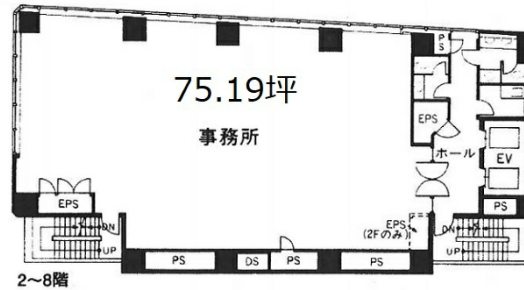

# 築地センタービル 11階72.87坪

東京都中央区築地6-25-10

## 物件MAP

賃貸条件	
月額賃料	1,748,880円 (税別)
坪数	72.87坪
坪単価	24,000円 (税別)
共益費	相談
礼金	無し
敷金 (保証金)	6ヶ月
階数	11階 (セットアップ)
入居可能日	即日

ビル情報	
所在地	東京都中央区築地6-25-10
最寄り駅	東京メトロ日比谷線 築地駅 徒歩5分 都営大江戸線 築地市場駅 徒歩7分
エリア	築地・新富・月島エリア
竣工	1993年6月
耐震	新耐震基準
階数	地上階
用途	事務所
構造	SRC造

設備情報	
エレベーター	2基
空調	個別空調
OAフロア	OAフロア
基準階天井高	2,500mm
光ファイバー	有り
トイレ	男女別・室外
セキュリティ	有り
駐車場	有り

事務所移転の簡単検索サイト

築地センタービル 11階72.87坪 東京都中央区築地6-25-10

築地・新富・月島エリア (ビルID: 0045525) の賃貸オフィス

貸事務所・レンタルオフィス・オフィス移転ならQuickService