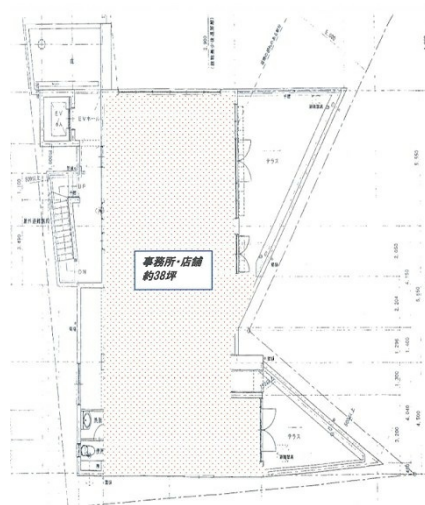

# マハリゾート 2階38坪

広島県広島市安佐南区西原1-1-11

## 物件MAP

賃貸条件	
坪数	38坪
階数	2階
入居可能日	
ビル情報	
所在地	広島県広島市安佐南区西原1-1-11
最寄り駅	JR可部線 下祇園駅 徒歩11分 アストラムライン 祇園新橋北駅 徒歩9分 アストラムライン 西原駅 徒歩16分
エリア	その他広島
竣工	2000年2月
耐震	新耐震基準
階数	地上7階
用途	事務所/店舗
構造	RC造
設備情報	
エレベーター	1基
空調	個別空調
OAフロア	Pタイル
基準階天井高	
光ファイバー	無し
トイレ	男女共用・室内
セキュリティ	無し
駐車場	有り