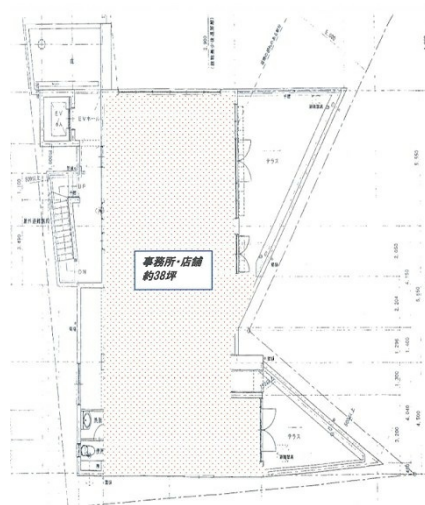

# マハリゾート 2階38坪

広島県広島市安佐南区西原1-1-11

## 物件MAP

賃貸条件	
坪数	38坪
階数	2階
入居可能日	
ビル情報	
所在地	広島県広島市安佐南区西原1-1-11
最寄り駅	JR可部線 下祇園駅 徒歩11分 アストラムライン 祇園新橋北駅 徒歩9分 アストラムライン 西原駅 徒歩16分
エリア	その他広島
竣工	2000年2月
耐震	新耐震基準
階数	地上7階
用途	事務所/店舗
構造	RC造
設備情報	
エレベーター	1基
空調	個別空調
OAフロア	Pタイル
基準階天井高	
光ファイバー	無し
トイレ	男女共用・室内
セキュリティ	無し
駐車場	有り

事務所移転の簡単検索サイト

Quick Service

クイックサービス

マハリゾート 2階38坪 広島県広島市安佐南区西原1-1-11

その他広島 (ビルID: 0045503) の賃貸オフィス

貸事務所・レンタルオフィス・オフィス移転ならQuickService

物件詳細はこちらから

0120-55-2620