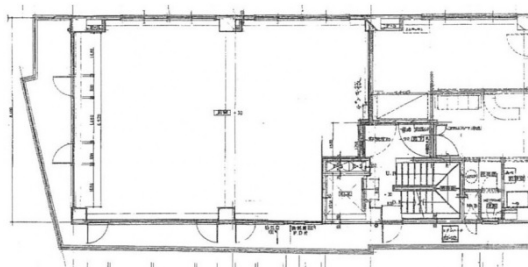

山下ビル 3階27.22坪

東京都豊島区巣鴨3-20-14

物件MAP

| 賃貸条件 | |
|----------|---------------|
| 月額賃料 | 400,000円 (税別) |
| 坪数 | 27.22坪 |
| 坪単価 | 14,695円 (税別) |
| 共益費 | 賃料に含む |
| 礼金 | 1ヶ月 |
| 敷金 (保証金) | 10ヶ月 |
| 階数 | 3階 |
| 入居可能日 | 即日 |

| ビル情報 | |
|------|----------------------------------|
| 所在地 | 東京都豊島区巣鴨3-20-14 |
| 最寄り駅 | 都営三田線 巣鴨駅 徒歩3分 JR山手線 巣鴨駅 徒歩3分 |
| エリア | その他豊島区 |
| 竣工 | 1981年4月 |
| 耐震 | 耐震補強済 |
| 階数 | 地上5階 |
| 用途 | 事務所/店舗 |
| 構造 | RC造 |