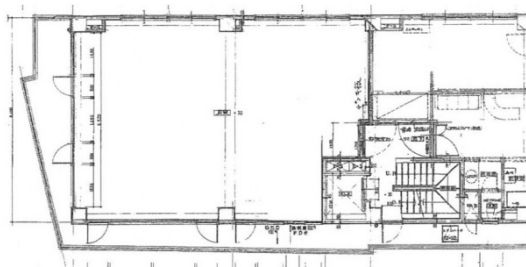

山下ビル 3階27.22坪

東京都豊島区巣鴨3-20-14

物件MAP

賃貸条件	
月額賃料	400,000円 (税別)
坪数	27.22坪
坪単価	14,695円 (税別)
共益費	賃料に含む
礼金	1ヶ月
敷金 (保証金)	10ヶ月
階数	3階
入居可能日	即日

ビル情報	
所在地	東京都豊島区巣鴨3-20-14
最寄り駅	都営三田線 巣鴨駅 徒歩3分 JR山手線 巣鴨駅 徒歩3分
エリア	その他豊島区
竣工	1981年4月
耐震	耐震補強済
階数	地上5階
用途	事務所/店舗
構造	RC造

設備情報	
エレベーター	1基
空調	無し
OAフロア	スケルトン
基準階天井高	
光ファイバー	無し
トイレ	無し
セキュリティ	無し
駐車場	無し

山下ビル 3階27.22坪 東京都豊島区巣鴨3-20-14

その他豊島区 (ビルID: 0045495) の賃貸オフィス

貸事務所・レンタルオフィス・オフィス移転ならQuickService

物件詳細はこちらから

 0120-55-2620

【受付時間】平日9:30~18:30