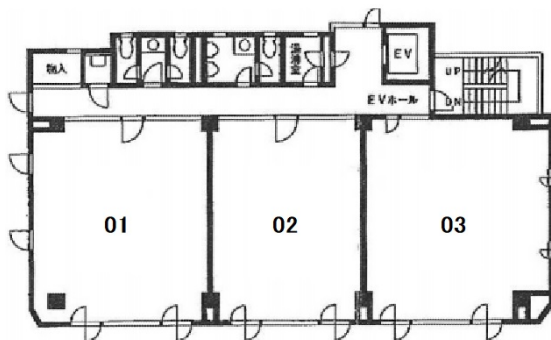

リバーサイドビル 4階50.82坪

神奈川県厚木市中町1-8-24

物件MAP

| 賃貸条件 | |
|--------|-------------------|
| 坪数 | 50.82坪 |
| 階数 | 4階 |
| 入居可能日 | 即日 |
| ビル情報 | |
| 所在地 | 神奈川県厚木市中町1-8-24 |
| 最寄り駅 | 小田急小田原線 本厚木駅 徒歩5分 |
| エリア | その他神奈川 |
| 竣工 | 1988年11月 |
| 耐震 | 新耐震基準 |
| 階数 | 地上6階 |
| 用途 | 事務所/店舗 |
| 構造 | RC造 |
| 設備情報 | |
| エレベーター | 1基 |
| 空調 | 個別空調 |
| OAフロア | |
| 基準階天井高 | |
| 光ファイバー | 有り |
| トイレ | 男女別・室外 |
| セキュリティ | 有り |
| 駐車場 | 有り |

事務所移転の簡単検索サイト

クイックサービス

リバーサイドビル 4階50.82坪 神奈川県厚木市中町1-8-24

その他神奈川 (ビルID: 0045478) の賃貸オフィス

貸事務所・レンタルオフィス・オフィス移転ならQuickService

物件詳細はこちらから

 0120-55-2620

【受付時間】平日9:30~18:30