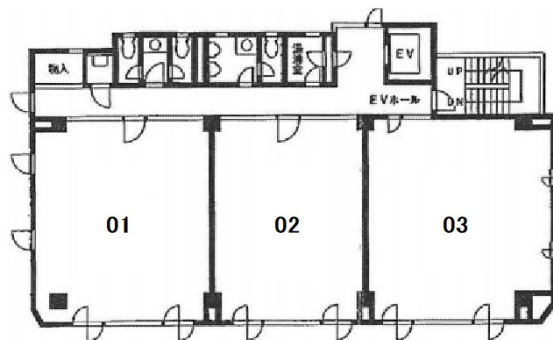

リバーサイドビル 6階17.66坪

神奈川県厚木市中町1-8-24

物件MAP

賃貸条件	
坪数	17.66坪
階数	6階 (601)
入居可能日	即日
ビル情報	
所在地	神奈川県厚木市中町1-8-24
最寄り駅	小田急小田原線 本厚木駅 徒歩5分
エリア	その他神奈川
竣工	1988年11月
耐震	新耐震基準
階数	地上6階
用途	事務所/店舗
構造	RC造
設備情報	
エレベーター	1基
空調	個別空調
OAフロア	
基準階天井高	
光ファイバー	有り
トイレ	男女別・室外
セキュリティ	有り
駐車場	有り

事務所移転の簡単検索サイト

クイックサービス

リバーサイドビル 6階17.66坪 神奈川県厚木市中町1-8-24

その他神奈川 (ビルID: 0045478) の賃貸オフィス

貸事務所・レンタルオフィス・オフィス移転ならQuickService

物件詳細はこちらから

 0120-55-2620

【受付時間】平日9:30~18:30