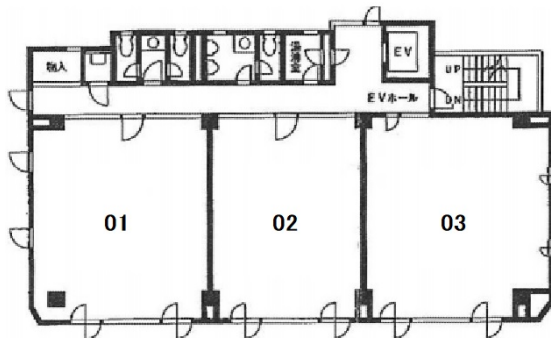

リバーサイドビル 3階17.66坪

神奈川県厚木市中町1-8-24

物件MAP

賃貸条件	
坪数	17.66坪
階数	3階 (301)
入居可能日	即日
ビル情報	
所在地	神奈川県厚木市中町1-8-24
最寄り駅	小田急小田原線 本厚木駅 徒歩5分
エリア	その他神奈川
竣工	1988年11月
耐震	新耐震基準
階数	地上6階
用途	事務所/店舗
構造	RC造
設備情報	
エレベーター	1基
空調	個別空調
OAフロア	
基準階天井高	
光ファイバー	有り
トイレ	男女別・室外
セキュリティ	有り
駐車場	有り

事務所移転の簡単検索サイト

Quick Service

クイックサービス

リバーサイドビル 3階17.66坪 神奈川県厚木市中町1-8-24

その他神奈川 (ビルID: 0045478) の賃貸オフィス

貸事務所・レンタルオフィス・オフィス移転ならQuickService

物件詳細はこちらから

 0120-55-2620