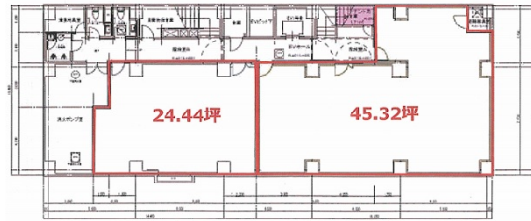

文化エステート四谷ビル 地下1階24.44坪

東京都新宿区四谷3-5

物件MAP

賃貸条件	
月額賃料	相談
坪数	24.44坪
坪単価	相談
共益費	賃料に含む
礼金	無し
敷金（保証金）	15ヶ月
階数	B1階（スケルトン）
入居可能日	即日

ビル情報	
所在地	東京都新宿区四谷3-5
最寄り駅	東京メトロ丸ノ内線 四谷三丁目駅 徒歩1分 都営新宿線 曙橋駅 徒歩9分
エリア	四谷・市ヶ谷・飯田橋エリア
竣工	1962年4月
耐震	耐震補強済
階数	地上7階 地下1階
用途	店舗
構造	SRC造

設備情報	
エレベーター	2基
空調	個別空調
OAフロア	
基準階天井高	
光ファイバー	有り
トイレ	男女別・室外
セキュリティ	有り
駐車場	無し