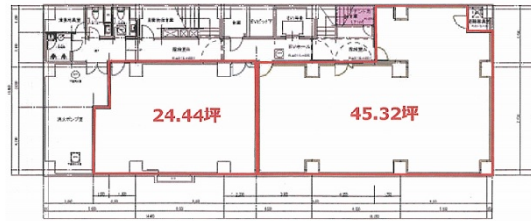

# 文化エステート四谷ビル 地下1階24.44坪

東京都新宿区四谷3-5

## 物件MAP

賃貸条件	
月額賃料	相談
坪数	24.44坪
坪単価	相談
共益費	賃料に含む
礼金	無し
敷金（保証金）	15ヶ月
階数	B1階（スケルトン）
入居可能日	即日

ビル情報	
所在地	東京都新宿区四谷3-5
最寄り駅	東京メトロ丸ノ内線 四谷三丁目駅 徒歩1分 都営新宿線 曙橋駅 徒歩9分
エリア	四谷・市ヶ谷・飯田橋エリア
竣工	1962年4月
耐震	耐震補強済
階数	地上7階 地下1階
用途	店舗
構造	SRC造