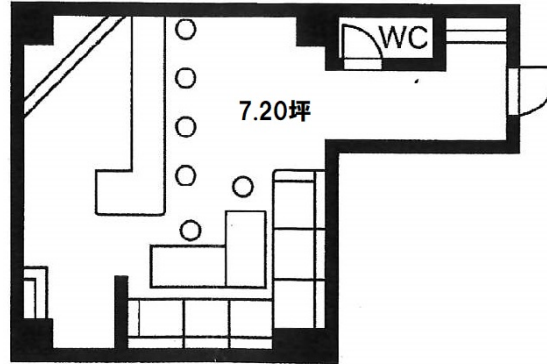

G-style池田公園 4階7.2坪

愛知県名古屋市中区栄4-21-25

物件MAP

賃貸条件	
坪数	7.2坪
階数	4階 (C)
入居可能日	
ビル情報	
所在地	愛知県名古屋市中区栄4-21-25
最寄り駅	名古屋市営地下鉄東山線 栄駅 徒歩8分 名古屋市営地下鉄名城線 栄駅 徒歩8分 名古屋市営地下鉄東山線 新栄町駅 徒歩12分
エリア	伏見・栄エリア
竣工	1991年8月
耐震	新耐震基準
階数	地上5階 地下1階
用途	事務所/店舗
構造	RC造
設備情報	
エレベーター	1基
空調	個別空調
OAフロア	その他
基準階天井高	
光ファイバー	有り
トイレ	男女共用・室内
セキュリティ	無し
駐車場	無し