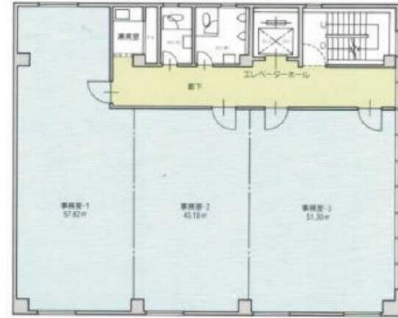

新大阪第5アラタニビル 1階388.07坪

大阪府大阪市東淀川区西淡路1-14-17

物件MAP

賃貸条件	
月額賃料	2,750,000円（税別）
坪数	388.07坪
坪単価	7,086円（税別）
共益費	賃料に含む
礼金	無し
敷金（保証金）	10ヶ月
階数	1階
入居可能日	即日

ビル情報	
所在地	大阪府大阪市東淀川区西淡路1-14-17
最寄り駅	JR東海道本線 東淀川駅 徒歩2分 JR東海道本線 新大阪駅 徒歩12分 大阪メトロ御堂筋線 新大阪駅 徒歩16分 大阪メトロ御堂筋線 東三国駅 徒歩15分 阪急京都本線 崇禅寺駅 徒歩14分
エリア	その他大阪
竣工	1900年
耐震	新耐震基準
階数	地上7階
用途	事務所
構造	SRC造、一部RC造

設備情報	
エレベーター	1基
空調	
OAフロア	
基準階天井高	
光ファイバー	有り
トイレ	男女別・室外
セキュリティ	有り
駐車場	有り

事務所移転の簡単検索サイト **新大阪第5アラタニビル 1階388.07坪** 大阪府大阪市東淀川区西淡路1-14-17

その他大阪（ビルID：0045454）の賃貸オフィス

貸事務所・レンタルオフィス・オフィス移転なら**QuickService**

物件詳細はこちらから