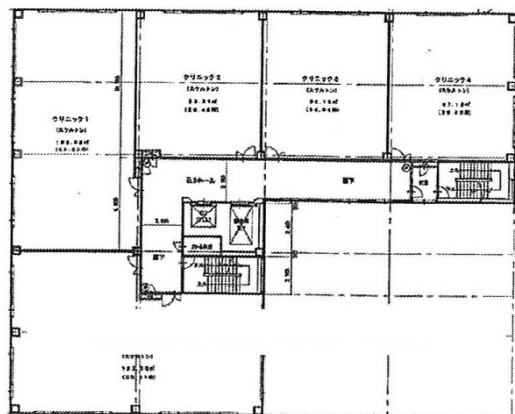

# ウェルネスキューブ大宮 3階28.58坪

埼玉県さいたま市北区宮原町1-853-8

## 物件MAP

賃貸条件	
坪数	28.58坪
階数	3階
入居可能日	
ビル情報	
所在地	埼玉県さいたま市北区宮原町1-853-8
最寄り駅	埼玉新都市交通伊奈線 加茂宮駅 徒歩9分 JR東北本線(宇都宮線) 土呂駅 徒歩13分
エリア	その他埼玉
竣工	2008年1月
耐震	新耐震基準
階数	地上6階
用途	事務所/店舗
構造	S造
設備情報	
エレベーター	2基
空調	個別空調
OAフロア	
基準階天井高	
光ファイバー	有り
トイレ	男女別・室外
セキュリティ	有り
駐車場	有り