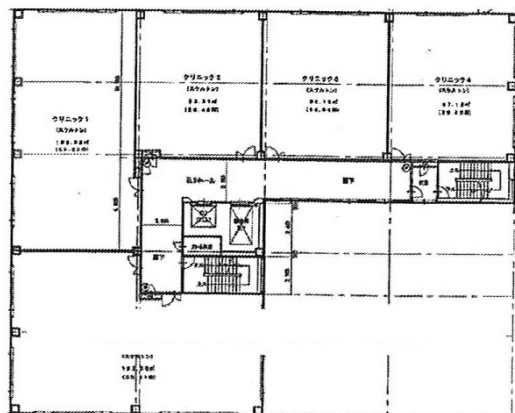

ウェルネスキューブ大宮 3階28.58坪

埼玉県さいたま市北区宮原町1-853-8

物件MAP

賃貸条件	
坪数	28.58坪
階数	3階
入居可能日	
ビル情報	
所在地	埼玉県さいたま市北区宮原町1-853-8
最寄り駅	埼玉新都市交通伊奈線 加茂宮駅 徒歩9分 JR東北本線(宇都宮線) 土呂駅 徒歩13分
エリア	その他埼玉
竣工	2008年1月
耐震	新耐震基準
階数	地上6階
用途	事務所/店舗
構造	S造
設備情報	
エレベーター	2基
空調	個別空調
OAフロア	
基準階天井高	
光ファイバー	有り
トイレ	男女別・室外
セキュリティ	有り
駐車場	有り

事務所移転の簡単検索サイト

Quick Service

クイックサービス

ウェルネスキューブ大宮 3階28.58坪 埼玉県さいたま市北区宮原町1-853-8

その他埼玉 (ビルID: 0045432) の賃貸オフィス

貸事務所・レンタルオフィス・オフィス移転ならQuickService

物件詳細はこちらから

0120-55-2620