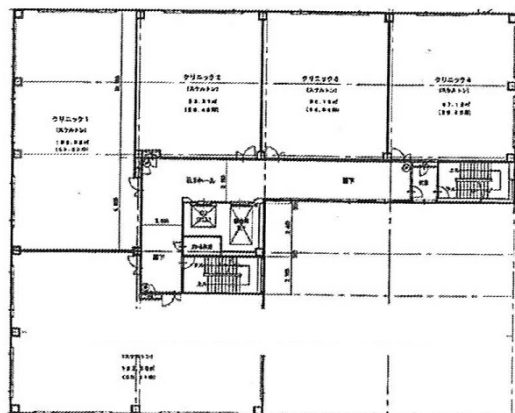

ウェルネスキューブ大宮 1階56.74坪

埼玉県さいたま市北区宮原町1-853-8

物件MAP

賃貸条件	
坪数	56.74坪
階数	1階 (104-105)
入居可能日	
ビル情報	
所在地	埼玉県さいたま市北区宮原町1-853-8
最寄り駅	埼玉新都市交通伊奈線 加茂宮駅 徒歩9分 JR東北本線(宇都宮線) 土呂駅 徒歩13分
エリア	その他埼玉
竣工	2008年1月
耐震	新耐震基準
階数	地上6階
用途	事務所/店舗
構造	S造
設備情報	
エレベーター	2基
空調	個別空調
OAフロア	
基準階天井高	
光ファイバー	有り
トイレ	男女別・室外
セキュリティ	有り
駐車場	有り