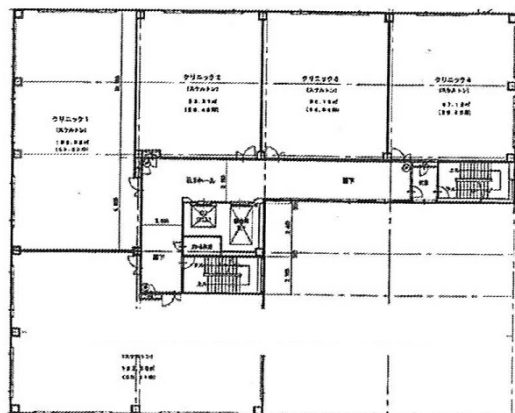

ウェルネスキューブ大宮 1階56.74坪

埼玉県さいたま市北区宮原町1-853-8

物件MAP

賃貸条件	
坪数	56.74坪
階数	1階 (104-105)
入居可能日	

ビル情報	
所在地	埼玉県さいたま市北区宮原町1-853-8
最寄り駅	埼玉新都市交通伊奈線 加茂宮駅 徒歩9分 JR東北本線(宇都宮線) 土呂駅 徒歩13分
エリア	その他埼玉
竣工	2008年1月
耐震	新耐震基準
階数	地上6階
用途	事務所/店舗
構造	S造

設備情報	
エレベーター	2基
空調	個別空調
OAフロア	
基準階天井高	
光ファイバー	有り
トイレ	男女別・室外
セキュリティ	有り
駐車場	有り

事務所移転の簡単検索サイト

Quick Service

クイックサービス

ウェルネスキューブ大宮 1階56.74坪 埼玉県さいたま市北区宮原町1-853-8

その他埼玉 (ビルID: 0045432) の賃貸オフィス

貸事務所・レンタルオフィス・オフィス移転ならQuickService